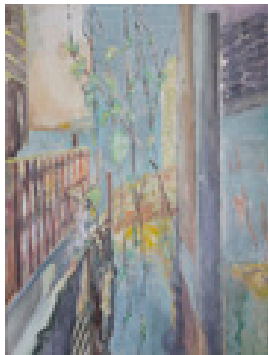

Permalink: <https://www.werkdatenbank.de/documents/obj/wdb_99009729>
Bildrechte: © VG Bild-Kunst
Inhaber:in der Rechte an der Abbildung:
Heublein, Fabian, RV-FZ-PA

Bertram, Axel
Durchblick

2012-2018
Werkgruppe/Serie: Baustellen
Gemälde, Malerei
Temperafarbe, Leinwand, Rahmen
Eitempera, Temperamalerei
Eitempera auf Leinwand gerahmt
120 x 90 cm (Gesamtmaß)
Werkverzeichnisnummer: **M025**
Provenienz: Eigentümer: im Besitz Künstler:in