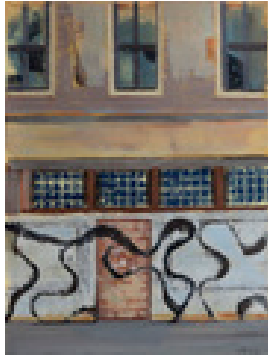

Permalink: <https://www.werkdatenbank.de/documents/obj/wdb_99009468>
Bildrechte: © VG Bild-Kunst
Inhaber:in der Rechte an der Abbildung:
Heublein, Fabian, RV-FZ-PA

Bertram, Axel
Vermauert

2016
Werkgruppe/Serie: beklebt, besprayed, verlassen
Gemälde, Malerei
Karton, Temperafarbe
Eitempera, Temperamalerei
Eitempera/Malerei
47 x 35 cm (Gesamtmaß)
Werkverzeichnisnummer: **M007**
Provenienz: Eigentümer: im Besitz Künstler:in