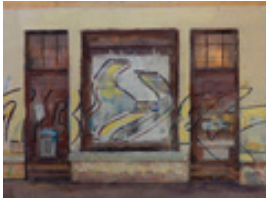

Permalink: <https://www.werkdatenbank.de/documents/obj/wdb_99009471>
Bildrechte: © VG Bild-Kunst
Inhaber:in der Rechte an der Abbildung:
Heublein, Fabian, RV-FZ-PA

Bertram, Axel
Gezeichnet

2016
Werkgruppe/Serie: beklebt, besprayed, verlassen
Gemälde, Malerei
Karton, Temperafarbe
Eitempera, Temperamalerei
Eitempera/Malerei
35 x 47 cm (Gesamtmaß)
Werkverzeichnisnummer: **M010**
Provenienz: Eigentümer: im Besitz Künstler:in