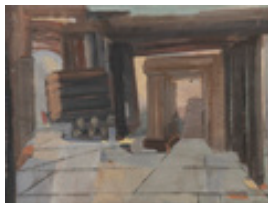

Permalink: <https://www.werkdatenbank.de/documents/obj/wdb_99009551>
Bildrechte: © VG Bild-Kunst
Inhaber:in der Rechte an der Abbildung:
Heublein, Fabian, RV-FZ-PA

Bertram, Axel
Platten

2012
Werkgruppe/Serie: Baustellen
Gemälde, Malerei
Temperafarbe, Papier
Eitempera, Temperamalerei
Eitempera auf Papier fest
36 x 48 cm (Gesamtmaß)
Werkverzeichnisnummer: **M016**
Provenienz: Eigentümer: im Besitz Künstler:in