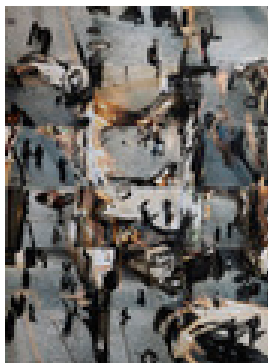

Bertram, Axel
Fotomontage, übermalt

2003

Fotomontage, Gemälde, Malerei

Karton, Foto, Farbe

Übermalte Fotomontage

61 x 45 cm (Gesamtmaß)

Werkverzeichnisnummer: **M018**

Provenienz: Eigentümer: im Besitz Künstler:in