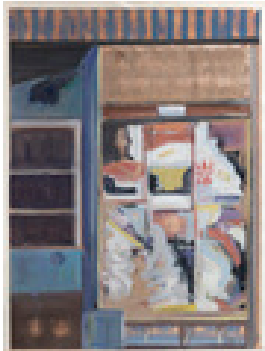

Bertram, Axel
o.T.

2017
Werkgruppe/Serie: beklebt, besprayt, verlassen
Gemälde, Malerei
Karton, Temperafarbe
Eitempera, Temperamalerei
Eitempera/Malerei
70 x 50 cm (Gesamtmaß)
Werkverzeichnisnummer: **M004**
Provenienz: Eigentümer: im Besitz Künstler:in

Permalink: https://www.werkdatenbank.de/documents/obj/wdb_99009466
Bildrechte: © VG Bild-Kunst
Inhaber:in der Rechte an der Abbildung:
Heublein, Fabian, RV-FZ-PA

Bertram, Axel
Schwarze Fenster

2016
Werkgruppe/Serie: beklebt, besprayt, verlassen
Gemälde, Malerei
Karton, Temperafarbe
Eitempera, Temperamalerei
Eitempera/Malerei
35 x 47 cm (Gesamtmaß)
Werkverzeichnisnummer: **M005**
Provenienz: Eigentümer: im Besitz Künstler:in