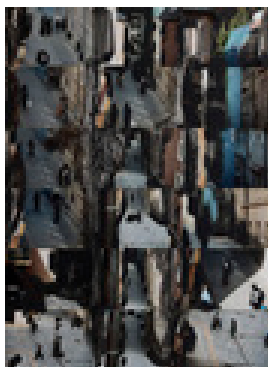

Bertram, Axel
Fotomontage, übermalt

2003

Fotomontage, Gemälde, Malerei

Karton, Foto, Farbe

Übermalte Fotomontage

61 x 45 cm (Gesamtmaß)

Werkverzeichnisnummer: **M020**

Provenienz: Eigentümer: im Besitz Künstler:in