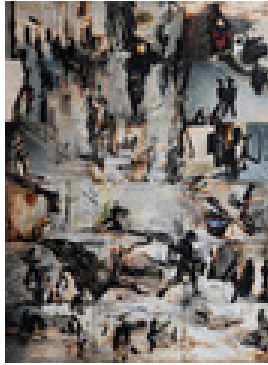

Fotomontage, Gemälde, Malerei

Karton, Foto, Farbe

Übermalte Fotomontage

61 x 45 cm (Gesamtmaß)

Werkverzeichnisnummer: **M019**

Provenienz: Eigentümer: im Besitz Künstler:in

Permalink: https://www.werkdatenbank.de/documents/obj/wdb_99009459
Bildrechte: © VG Bild-Kunst
Inhaber:in der Rechte an der Abbildung:
Heublein, Fabian, RV-FZ-PA