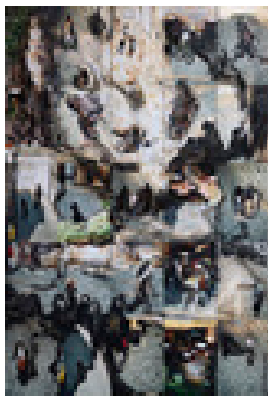

Fotomontage, Gemälde, Malerei

Karton, Foto, Farbe

Übermalte Fotomontage

61 x 45 cm (Gesamtmaß)

Werkverzeichnisnummer: **M021**

Provenienz: Eigentümer: im Besitz Künstler:in

Permalink: https://www.werkdatenbank.de/documents/obj/wdb_99009461
Bildrechte: © VG Bild-Kunst
Inhaber:in der Rechte an der Abbildung:
Heublein, Fabian, RV-FZ-PA